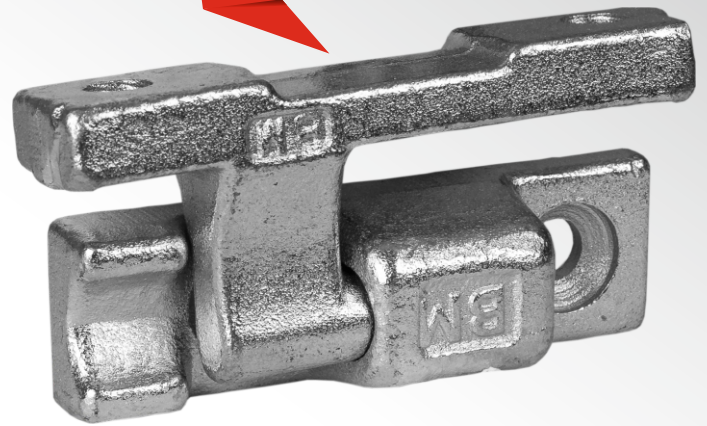

Słupek środkowy wypinany 400

Numer kat.	Waga
5SAL400S TYP5	2,82 kg

ALUMINIUM

do 50 szt. - 70 zł/szt
do 100 szt. - 65 zł/szt
powyżej 100 szt. - 60 zł/szt

Statyw słupka środkowego 400 mm aluminiowy anodowany

+48 734 095 485

MARZEC

2023

do 300 kpl. - 9,90 zł/kpl
do 500 kpl. - 9,40 zł/kpl
powyżej 500 kpl. - 9,00 zł/kpl

Zawias 90 mm

Numer kat.	Waga
czop 5ZB90ZNCZ	0,216 kg
łożysko 5ZB90ZNKLO	0,185 kg

STAL **DAKROMET**

do 100 szt. - 9,20 zł/szt
do 200 szt. - 8,80 zł/szt
powyżej 200 szt. - 8,30 zł/szt

Konsola mocująca 90 uniwersalna galwaniczna

Numer kat.	Waga
2KM90UZN	0,457 kg

STAL

do 100 szt. - 12,20 zł/szt
do 200 szt. - 11,40 zł/szt
powyżej 200 szt. - 10,60 zł/szt