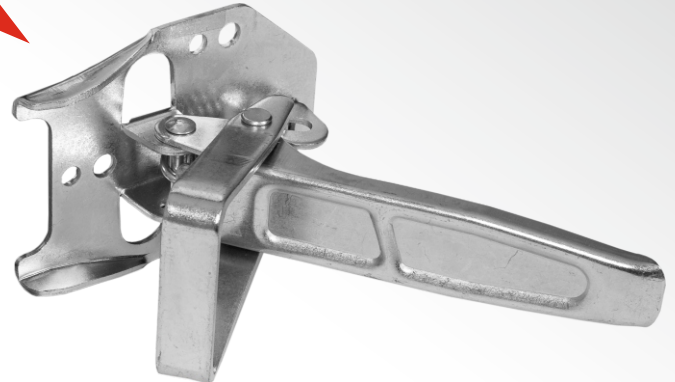

MARZEC

2023

Zamknięcie kompensacyjne

Numer kat.	Waga
zamknięcie 5ZP1	0,391 kg
uchwyt 5ZP2	0,195 kg

STAL

do 50 kpl. - 15 zł/kpl
do 100 kpl. - 14 zł/kpl
powyżej 100 kpl. - 13 zł/kpl